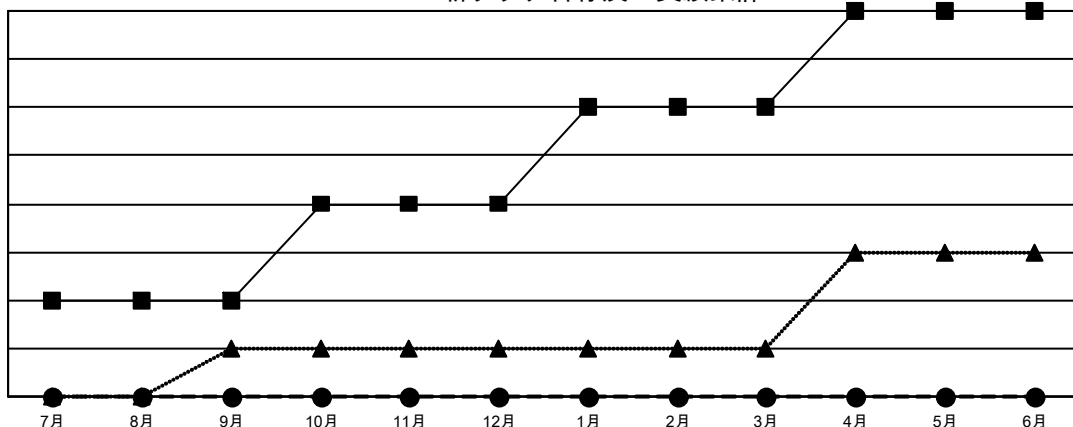

GAT MONTHLY MEMBERSHIP PROGRESS REPORT

Results as of: 8/31/2020

Multiple District 335

LOCATION: JAPAN

クラブ			
結果 : 2020-2021			
四半期	新クラブ目標	新クラブ	解散クラブ
7月/8月/9月	2	0	0
10月/11月/12月	2	0	0
1月/2月/3月	2	0	0
4月/5月/6月	2	0	0

名			
結果 : 2020-2021			
四半期	会員純増目標	会員増強実績	退会者 (転籍を含む) 実際
7月/8月/9月	390	324	171
10月/11月/12月	480	0	0
1月/2月/3月	260	0	0
4月/5月/6月	220	0	0

新クラブ目標及び実績累計

会員目標及び実績累計

解散クラブ: 0	148 CLUBS OF 393 一名以上の新会員を登録	男女別
退会者		男性 11,124 (77.12%)
物故会員 15		女性 3,300 (22.88%)
クラブ解散 0	会員累計データを見るには、 ここをクリック	世帯主/家族会員合計 4,744
その他 155		国際会費半額の家族会員 2,550
合計 170		