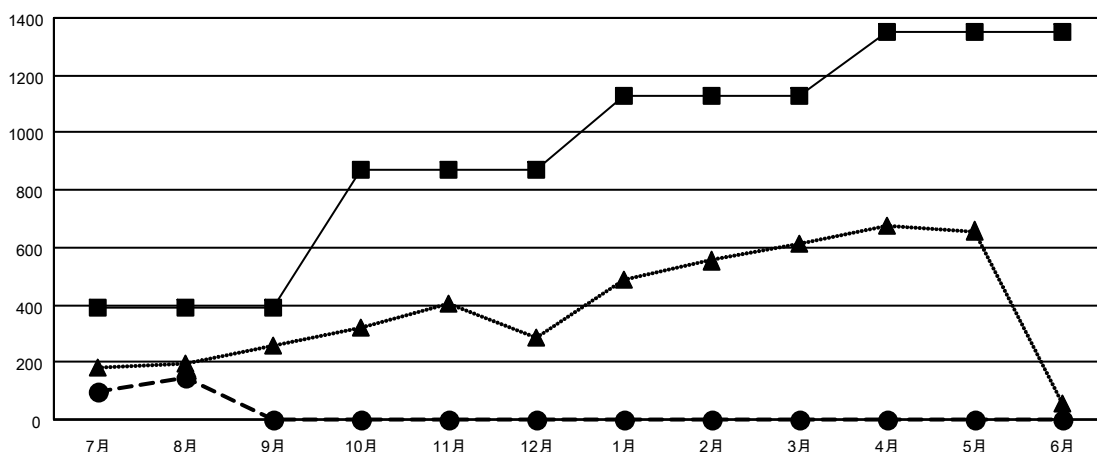

GAT MONTHLY MEMBERSHIP PROGRESS REPORT

Results as of: 8/31/2020

Multiple District 335

LOCATION: JAPAN

クラブ			
結果 : 2020-2021			
四半期	新クラブ目標	新クラブ	解散クラブ
7月/8月/9月	2	0	0
10月/11月/12月	2	0	0
1月/2月/3月	2	0	0
4月/5月/6月	2	0	0

名			
結果 : 2020-2021			
四半期	会員純増目標	会員増強実績	退会者 (転籍を含む) 実際
7月/8月/9月	390	324	171
10月/11月/12月	480	0	0
1月/2月/3月	260	0	0
4月/5月/6月	220	0	0

新クラブ目標及び実績累計

会員目標及び実績累計

解散クラブ: 0	148 CLUBS OF 393 一名以上の新会員を登録	男女別
退会者		男性 11,124 (77.12%)
物故会員 15		女性 3,300 (22.88%)
クラブ解散 0	会員累計データを見るには、 ここをクリック	世帯主/家族会員合計 4,744
その他 155		国際会費半額の家族会員 2,550
合計 170		